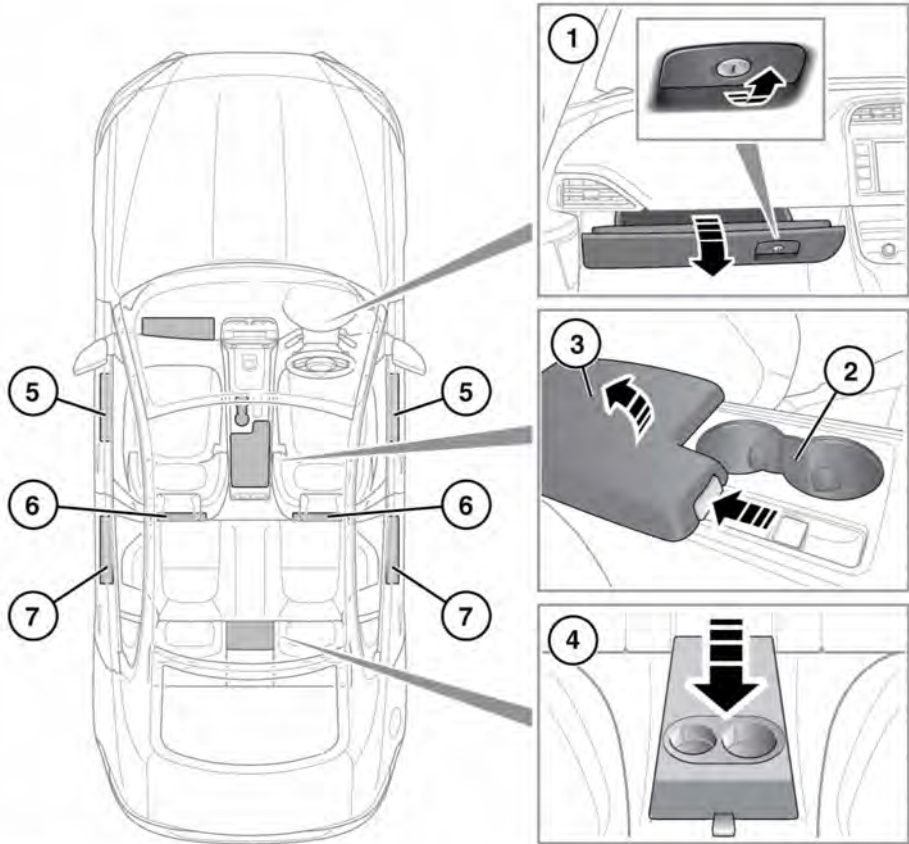

OPBERGRUIMTEN

E17 1950

1. Dashboardkastje: trek aan de ontgrendelhandgreep om deze te openen. Het handschoenenkastje kan worden vergrendeld/ontgrendeld met behulp van het sleutelblad voor noodgevallen in de Smart-key van het voertuig. Zie **6, HET VOERTUIG ONTGRENDELEN**.

N.B.: Wanneer de valetfunctie is ingeschakeld, kan het handschoenenkastje niet worden geopend.

2. Bekerhouders voorin.

U mag de bekerhouders niet tijdens het rijden gebruiken en u mag ook niet tijdens het rijden drinken.