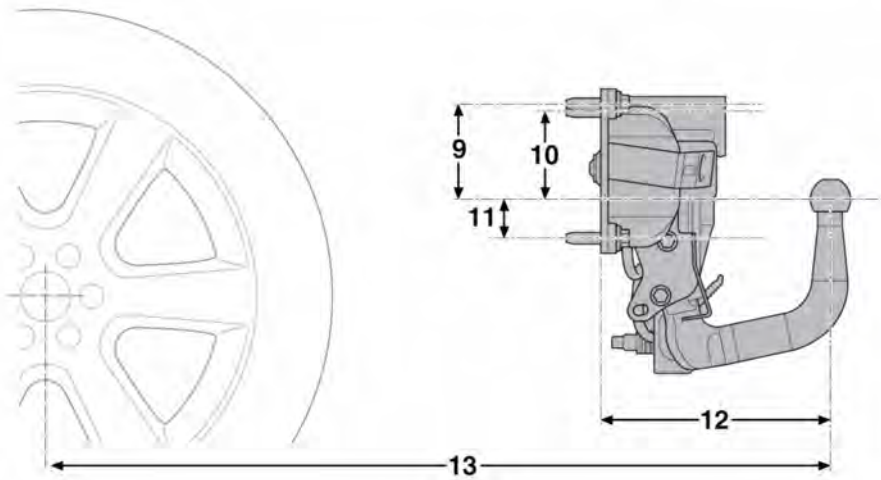

## TREKHAAKAFMETINGEN EN BEVESTIGINGSPUNTEN

Trekhaak:verwijderbaar

E:167040

# Trekken

Afmetingen	Millimeter	Inch
1	534	21
2	534	21
3	430	16,9
4	430	16,9
5	425	16,7
6	425	16,7
7	534	21
8	534	21
9	114	4,5
10	106	4,2
11	47	1,9
12	275	10,8
13	1 080	42,5

***N.B.:** De afmetingen gelden voor officiële trekhaakvoorzieningen van Jaguar.*