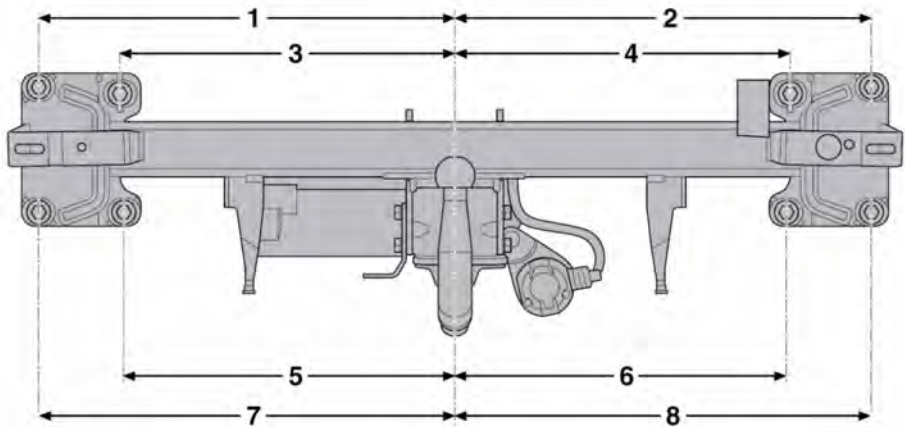

Uitklapbare trekhaak

E.167042

Trekken

Afmetingen	Millimeter	Inch
1	534	21
2	534	21
3	430	16,9
4	430	16,9
5	425	16,7
6	425	16,7
7	534	21
8	534	21
9	114	4,5
10	106	4,2
11	47	1,9
12	275	10,8
13	1 080	42,5

***N.B.:** De afmetingen gelden voor officiële trekhaakvoorzieningen van Jaguar.*