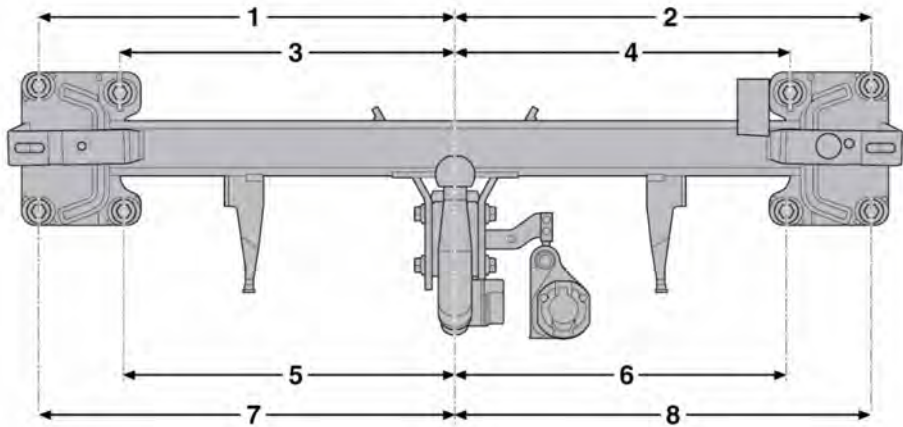

## TREKHAAKAFMETINGEN EN BEVESTIGINGSPUNTEN

Trekhaak:verwijderbaar

E:167040

# Trekken

Afmetingen	Millimeter	Inch
1	534	21
2	534	21
3	430	16,9
4	430	16,9
5	425	16,7
6	425	16,7
7	534	21
8	534	21
9	114	4,5
10	106	4,2
11	47	1,9
12	275	10,8
13	1 080	42,5

***N.B.:** De afmetingen gelden voor officiële trekhaakvoorzieningen van Jaguar.*