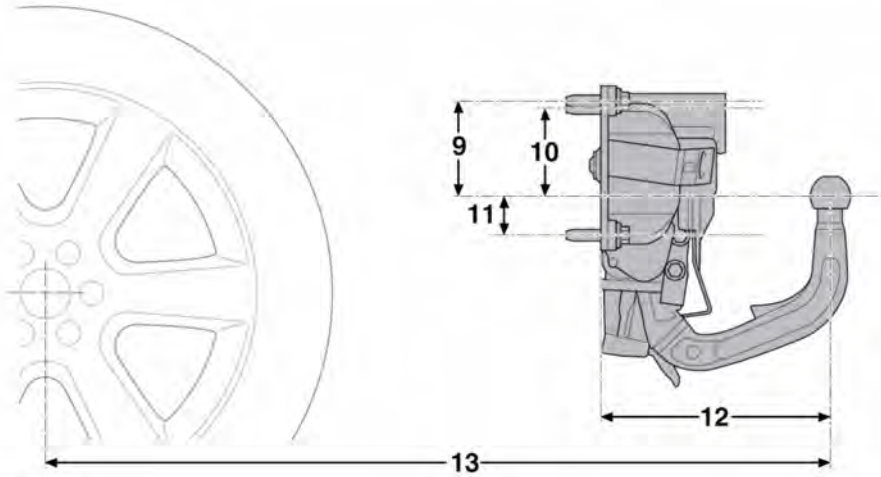

Uitklapbare trekhaak

E.167042

Trekken

Afmetingen	Millimeter	Inch
1	534	21
2	534	21
3	430	16,9
4	430	16,9
5	425	16,7
6	425	16,7
7	534	21
8	534	21
9	114	4,5
10	106	4,2
11	47	1,9
12	275	10,8
13	1 080	42,5

***N.B.:** De afmetingen gelden voor officiële trekhaakvoorzieningen van Jaguar.*