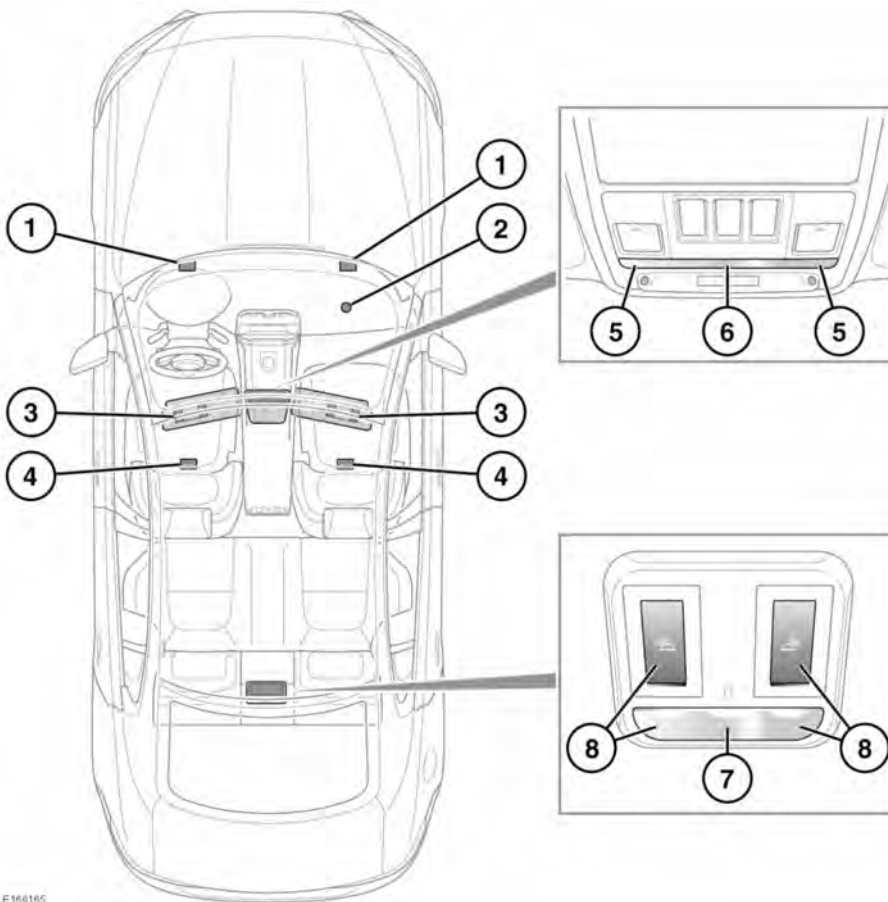

Binnenverlichting

BINNENVERLICHTING

E 166185

1. Beenruimteverlichting voorin.
2. Verlichting handschoenenkastje: gaat branden wanneer het handschoenenkastje wordt geopend.
3. Make-upspiegelverlichting: gaat branden wanneer de zonneklep wordt geopend.
4. Beenruimteverlichting achterin.
5. Kaartleeslichten voorin: raak de lens kort aan om in/uit te schakelen.
6. Instapverlichting voorin: raak de lens kort aan om in of uit te schakelen.
7. Instapverlichting achterin.
8. Kaartleeslichten achterin: raak de lens kort aan om in/uit te schakelen.