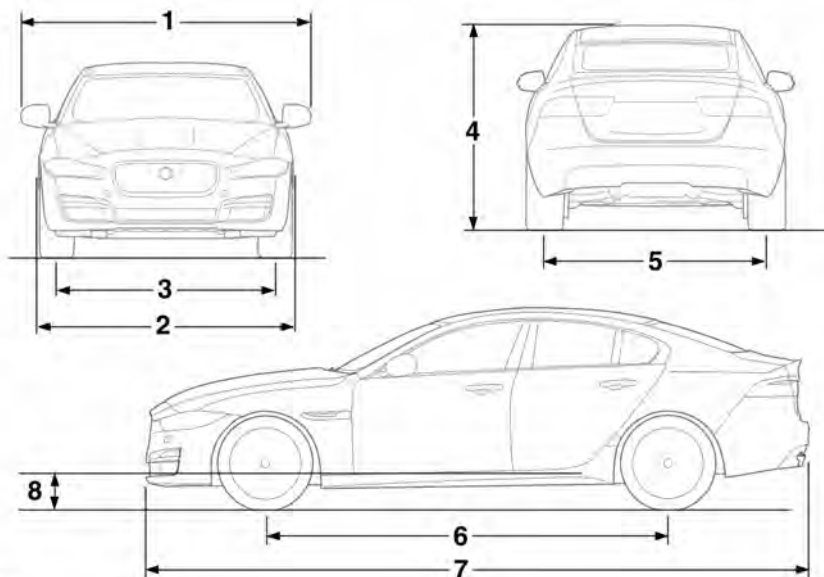

# Technische specificaties

## AFMETINGEN

E198851

Item	Beschrijving	Variant	mm (inch)
1	Breedte	Alle modelvarianten	2 075 (82)
2	Breedte met ingeklapte spiegels	Alle modelvarianten	1 967 (77)
3	Spoorbreedte - voor	17 inch velgen met een bandenmaat van 205/55 R17	1 607 (63,3)
		Alle andere 17 inch velgen	1 597 (62,9)
		Alle 18 inch velgen	1 602 (63,1)
		Alle 19 inch velgen	1 604 (63,2)
		Alle 20 inch velgen	1 596 (62,8)
4	Hoogte	Alle modelvarianten	1 416 (56)

## Technische specificaties

Item	Beschrijving	Variant	mm (inch)
5	Spoorbreedte - achter	17 inch velgen met een bandenmaat van 205/55 R17	1 608 (63,3)
		Alle andere 17 inch velgen	1 598 (62,4)
		18 inch velgen met een bandenmaat van 245/40R18	1 585 (62,1)
		Alle andere velgen van 18 inch	1 603 (63,1)
		Alle 19 inch velgen	1 585 (62,4)
		Alle 20 inch velgen	1 597 (62,9)
6	Wielbasis	Alle modelvarianten	2 835 (111,6)
7	Lengte	Alle modelvarianten	4 686 (185)
8	*Maximale doorwaaddiepte	Alle modelvarianten	150 (6)
	Draaicirkel (stoerprand tot stoerprand)	Alle modelvarianten	11,7 meter (38,4 feet)
*Maximale doorwaadsnelheid is 7 km/h (4 mph).			