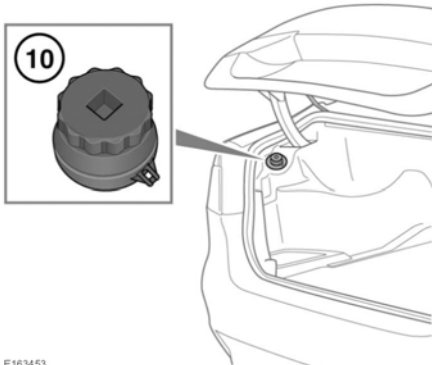

Vloeistofpeilcontroles

LOCATIES VLOEISTOFRESERVOIRS

E164581

E163453

1. Dop van het remvloeistofreservoir (voertuigen met stuur rechts). Verwijder de afdekking onder de motorkap rechts voor toegang.
2. Dop van het remvloeistofreservoir (voertuigen met stuur links). Verwijder de afdekking onder de motorkap links voor toegang.
3. Peilstok motorolie (2.0L-dieselmotor).
4. Vuldop van motorkoelvloeistofreservoir.
5. Vuldop motorolie (3.0L-benzinemotor).
6. Peilstok motorolie (2.0L-benzinemotor).
7. Vuldop motorolie (2.0L-dieselmotor).
8. Vuldop motorolie (2.0L-benzinemotor).
9. Vuldop van ruitensproeiervloeistofreservoir.