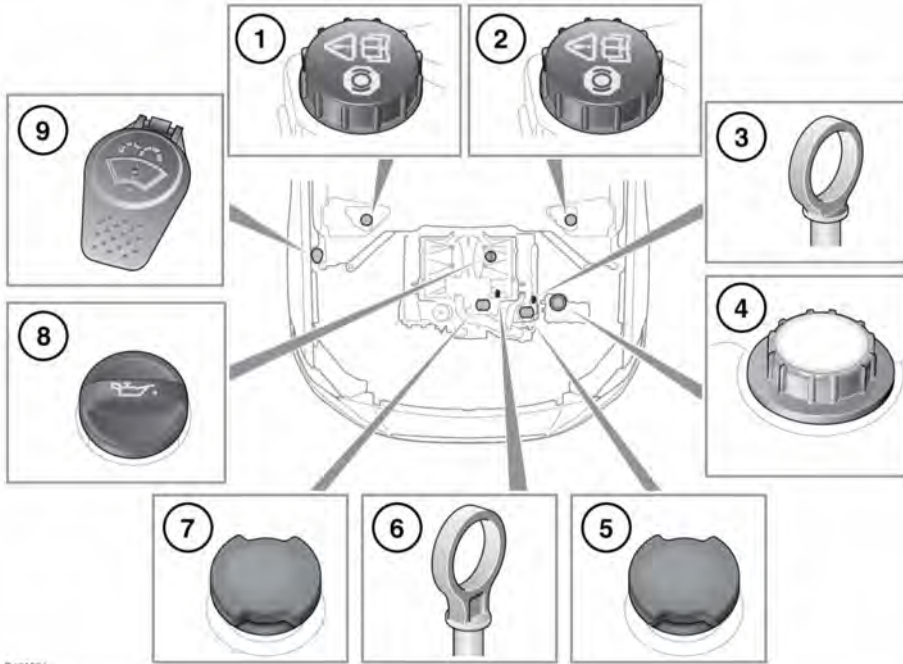

Vloeistofpeilcontroles

LOCATIES VLOEISTOFRESERVOIRS

E164581

E163453

1. Dop van het remvloeistofreservoir (voertuigen met stuur rechts). Verwijder de afdekking onder de motorkap rechts voor toegang.
2. Dop van het remvloeistofreservoir (voertuigen met stuur links). Verwijder de afdekking onder de motorkap links voor toegang.
3. Peilstok motorolie (2.0L-dieselmotor).
4. Vuldop van motorkoelvloeistofreservoir.
5. Vuldop motorolie (3.0L-benzinemotor).
6. Peilstok motorolie (2.0L-benzinemotor).
7. Vuldop motorolie (2.0L-dieselmotor).
8. Vuldop motorolie (2.0L-benzinemotor).
9. Vuldop van ruitensproeiervloeistofreservoir.