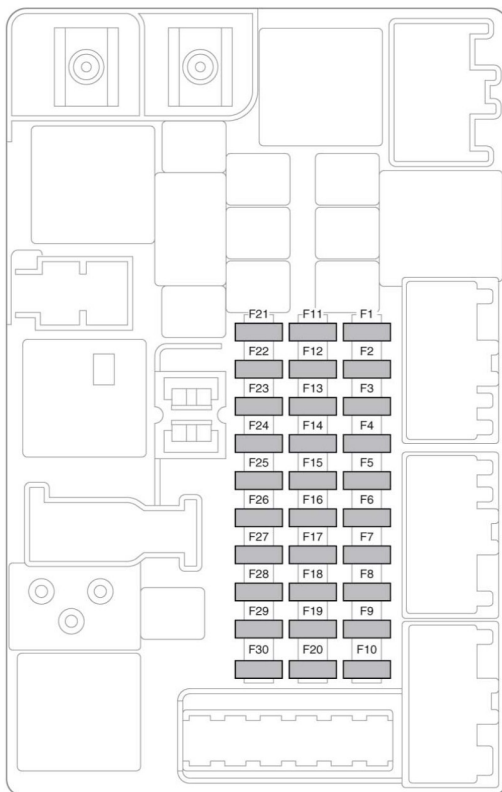

FAHRGASTRAUM-SICHERUNGSKASTEN

Sicherungskasten an der linken A-Säule

E159451

Sicherung Nr.	Nennwert (A)	Sicherungsfarbe	Stromkreis
F1	30 A	Grün	Elektronische Feststellbremse (EPB) (links)
F2	5 A	Hellbraun	Mautsystem Singapur
F3	-	-	-
F4	20 A	Gelb	Steuergerät schlüsselloses Zugangssystem (Schließeinheit)
F5	10 A	Rot	Instrumententafel-Steuergerät, Instrumententafel-Lüfter

Sicherungen

Sicherung Nr.	Nennwert (A)	Sicherungsfarbe	Stromkreis
F6	15 A	Blau	Cabriooverdeck (Verriegelung vorn)
F7	-	-	-
F8	5 A	Hellbraun	Steuergerät schlüsselloses Zugangssystem (Logik)
F9	15 A	Blau	Cabriooverdeck (Verriegelung unten)
F10	20 A	Gelb	Steuergerät des Zwei-Batterien-Systems
F11	25 A	Transparent	Vordersitzheizung
F12	5 A	Hellbraun	Sitzschalter, Spannungsversorgung
F13	10 A	Rot	Fahrwerk-Steuergerät (Spoiler), JaguarDrive Control-Schalter
F14	10 A	Rot	Adaptive Dämpfung, Fahrwerk-Steuergerät
F15	25 A	Transparent	Heckklappe
F16	30 A	Grün	Elektronische Feststellbremse (EPB) (rechts)
F17	-	-	-
F18	-	-	-
F19	30 A	Grün	Kraftstoff
F20	-	-	-
F21	10 A	Rot	Kamera hinten, Scheinwerfer, Totwinkel-Überwachung (BSM), Einparkhilfe (PDC), Innenrückspiegel
F22	5 A	Hellbraun	Scheinwerfermotor rechts
F23	5 A	Hellbraun	Scheinwerfermotor links
F24	5 A	Hellbraun	Leuchtweitenregulierung
F25	-	-	-
F26	-	-	-
F27	-	-	-
F28	-	-	-
F29	-	-	-
F30	5 A	Hellbraun	Normaler Modus (oder Transportmodus)