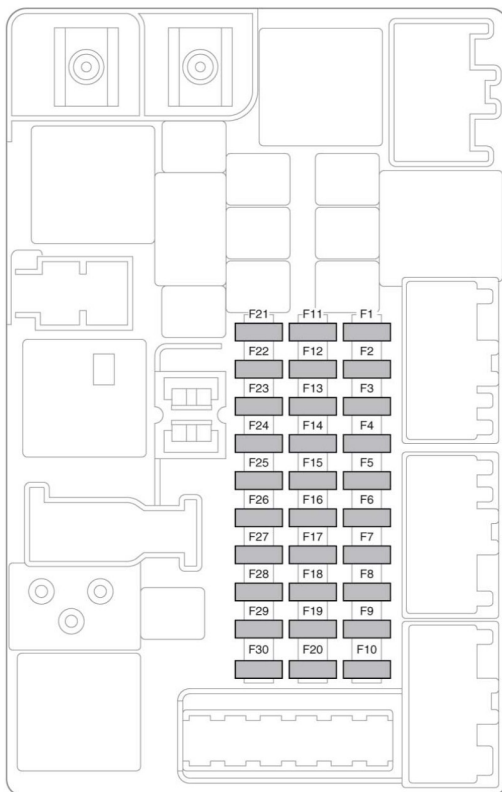

## FAHRGASTRAUM-SICHERUNGSKASTEN

Sicherungskasten an der linken A-Säule

E159451

Sicherung Nr.	Nennwert (A)	Sicherungsfarbe	Stromkreis
F1	30 A	Grün	Elektronische Feststellbremse (EPB) (links)
F2	5 A	Hellbraun	Mautsystem Singapur
F3	-	-	-
F4	20 A	Gelb	Steuergerät schlüsselloses Zugangssystem (Schließeinheit)
F5	10 A	Rot	Instrumententafel-Steuergerät, Instrumententafel-Lüfter

# Sicherungen

Sicherung Nr.	Nennwert (A)	Sicherungsfarbe	Stromkreis
F6	15 A	Blau	Cabrioverdeck (Verriegelung vorn)
F7	-	-	-
F8	5 A	Hellbraun	Steuergerät schlüsselloses Zugangssystem (Logik)
F9	15 A	Blau	Cabrioverdeck (Verriegelung unten)
F10	20 A	Gelb	Steuergerät des Zwei-Batterien-Systems
F11	25 A	Transparent	Vordersitzheizung
F12	5 A	Hellbraun	Sitzschalter, Spannungsversorgung
F13	10 A	Rot	Fahrwerk-Steuergerät (Spoiler), JaguarDrive Control-Schalter
F14	10 A	Rot	Adaptive Dämpfung, Fahrwerk-Steuergerät
F15	25 A	Transparent	Heckklappe
F16	30 A	Grün	Elektronische Feststellbremse (EPB) (rechts)
F17	-	-	-
F18	-	-	-
F19	30 A	Grün	Kraftstoff
F20	-	-	-
F21	10 A	Rot	Kamera hinten, Scheinwerfer, Totwinkel-Überwachung (BSM), Einparkhilfe (PDC), Innenrückspiegel
F22	5 A	Hellbraun	Scheinwerfermotor rechts
F23	5 A	Hellbraun	Scheinwerfermotor links
F24	5 A	Hellbraun	Leuchtweitenregulierung
F25	-	-	-
F26	-	-	-
F27	-	-	-
F28	-	-	-
F29	-	-	-
F30	5 A	Hellbraun	Normaler Modus (oder Transportmodus)