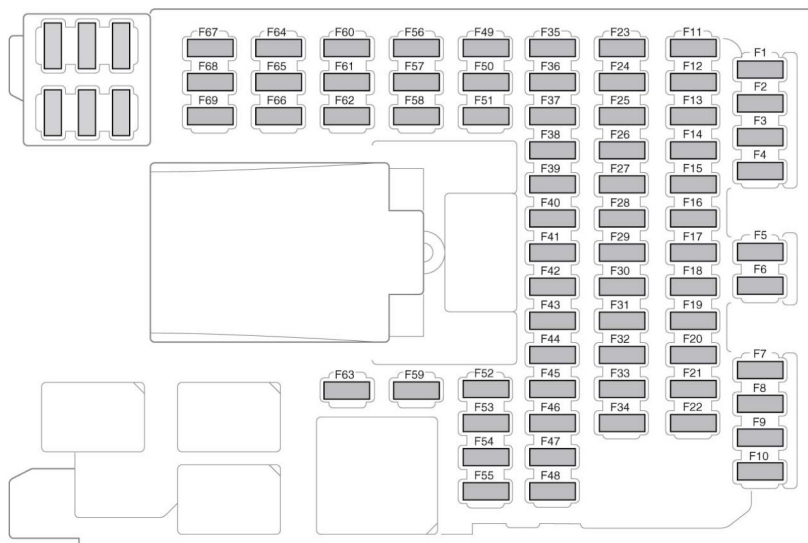

Sicherungskasten im Fußraum der Beifahrerseite

E159424

Sicherung Nr.	Nennwert (A)	Sicherungsfarbe	Stromkreis
F1	5 A	Hellbraun	Hochfrequenz (HF)-Empfänger, Innenraum-Bewegungsmelder, Reifendrucküberwachungssystem (TPMS)
F2	-	-	-
F3	-	-	-
F4	5 A	Hellbraun	CAN-Gateway-Modul
F5	5 A	Hellbraun	Antiblockiersystem (ABS), Lenkwinkelsensor
F6	-	-	-
F7	-	-	-
F8	30 A	Grün	Rechter Sitz (Versorgung 2)
F9	5 A	Hellbraun	Elektronische Feststellbremse (EPB)
F10	5 A	Hellbraun	Steuergerät für adaptive Dämpfung
F11	-	-	-