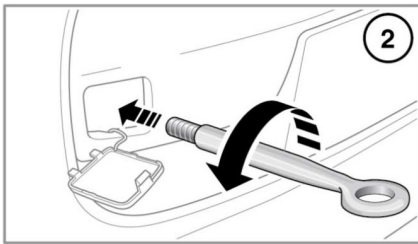

Abschleppen

ABSCHLEPPÖSEN

 Die vordere Abschleppöse ist nur für das Abschleppen auf der Straße vorgesehen.

 Das Fahrzeug nicht auf allen vier Rädern abschleppen.

MONTIEREN DER VORDEREN ABSCHLEPPÖSE

E150044

Die vordere Abschleppöse befindet sich im Kofferraum an der rechten Längsseite der Batterie. Um Zugang zur vorderen Abschleppöse zu erhalten, die linke Seite der Kofferraumabdeckung (Batterieabdeckung) abnehmen.

1. Die Zugangsabdeckung im vorderen Stoßfänger herausdrücken.
2. Die Abschleppöse in den Stoßfänger einsetzen und gegen den Uhrzeigersinn festdrehen.