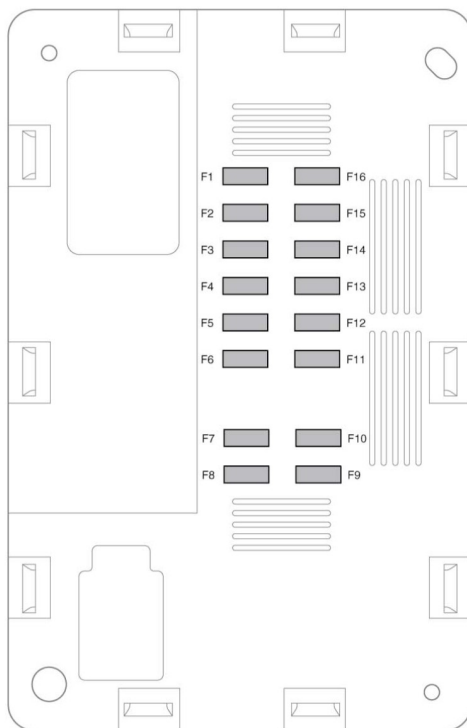

KOFFERRAUM-SICHERUNGSKASTEN

E159422

Sicherung Nr.	Nennwert (A)	Sicherungsfarbe	Stromkreis
F1	15 A	Blau	Touchscreen, integriertes Bedienfeld vorn
F2	10 A	Rot	Verstärker – Audiosystem
F3	-	-	-
F4	10 A	Rot	Digitalradio, Navigationssystem, TV-Tuner
F5	15 A	Blau	Audio-Haupteinheit
F6	15 A	Blau	Audio/Video-Schnittstelle (AVIO-Bedienfeld)
F7	-	-	-

Sicherungen

Sicherung Nr.	Nennwert (A)	Sicherungsfarbe	Stromkreis
F8	-	-	-
F9	-	-	-
F10	-	-	-
F11	-	-	-
F12	-	-	-
F13	-	-	-
F14	-	-	-
F15	15 A	Blau	Integriertes Bedienfeld vorn (Heizung und Lüftung)
F16	-	-	-