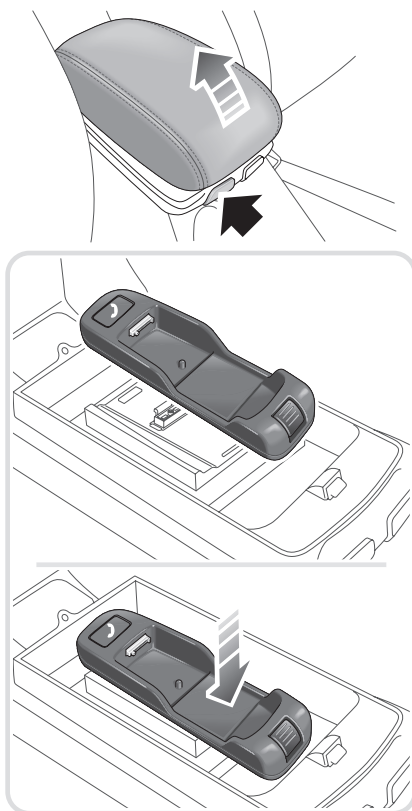

# Soporte de acoplamiento del teléfono - X-Type

## MONTAJE DEL SOPORTE DE ACOPLAMIENTO

AS0113

1. Levante la tapa de la caja portaobjetos.
2. Alinee el conector en el soporte de acoplamiento con el de la placa de asiento.
3. Empuje el soporte de acoplamiento sobre la placa de asiento. Un "clic" indica que el soporte de bloqueo está enganchado con la placa de asiento.
4. Baje la tapa de la caja portaobjetos.

## DESMONTAJE DEL SOPORTE DE ACOPLAMIENTO

AS0114

1. Abra las secciones superior e inferior de la caja portaobjetos.
2. Para soltar el soporte, pulse el botón de suelta.
3. Tire del soporte de acoplamiento para retirarlo de la placa de asiento.
4. Cierre las secciones superior e inferior de la caja portaobjetos.