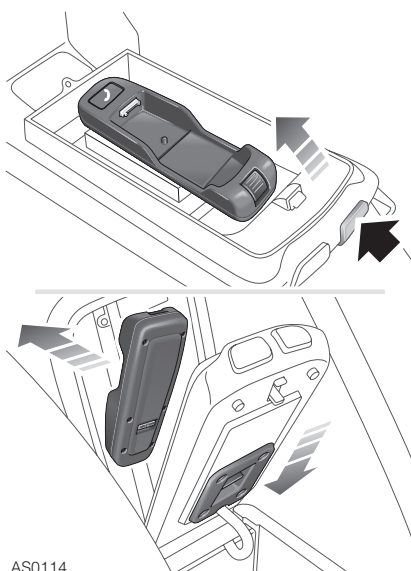

DESMONTAJE DEL SOPORTE DE ACOPLAMIENTO

AS0114

1. Abra las secciones superior e inferior de la caja portaobjetos.
2. Para soltar el soporte, pulse el botón de suelta.
3. Tire del soporte de acoplamiento para retirarlo de la placa de asiento.
4. Cierre las secciones superior e inferior de la caja portaobjetos.