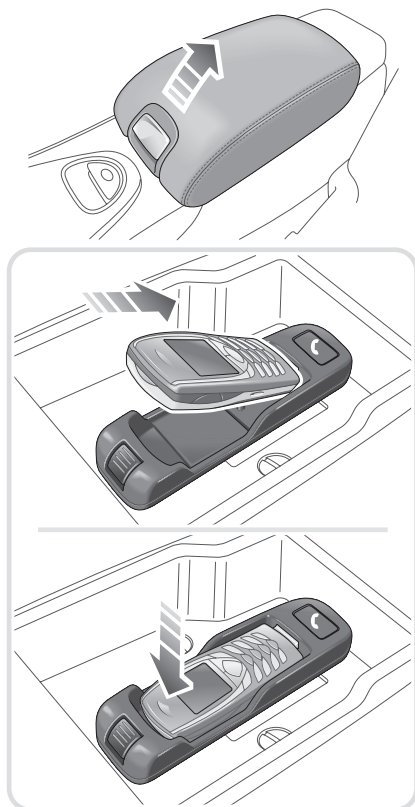

Soporte de acoplamiento del teléfono - S-Type

ACOPLAMIENTO DEL TELEFONO

AS0107

1. Levante la tapa de la caja portaobjetos.
2. Introduzca la base del teléfono en el soporte de acoplamiento.
3. Empuje la parte superior del teléfono en el soporte hasta escuchar un "clic".
4. Baje la tapa de la caja portaobjetos.

Nota: El teléfono móvil se carga mientras se encuentra "acoplado" a su soporte. Según la marca/modelo del teléfono, la carga puede continuar hasta 10 minutos después de apagar el encendido.

DESMONTAJE DEL TELEFONO

AS0108

1. Levante la tapa de la caja portaobjetos.
2. Para soltar la parte superior del teléfono, pulse el botón en el soporte de acoplamiento.
3. Deslice el teléfono, apartándolo de la base, y desmóntelo del soporte de acoplamiento.
4. Baje la tapa de la caja portaobjetos.