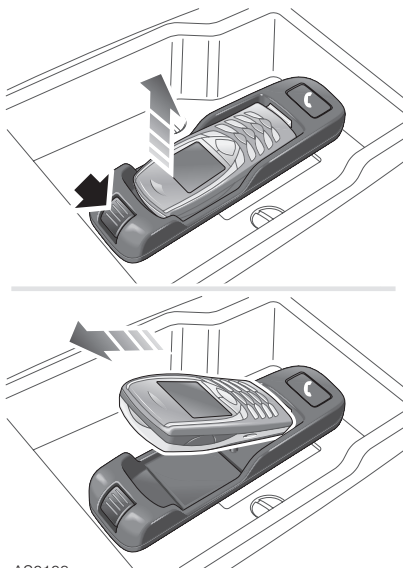

Soporte de acoplamiento del teléfono - S-Type

ACOPLAMIENTO DEL TELEFONO

AS0107

1. Levante la tapa de la caja portaobjetos.
2. Introduzca la base del teléfono en el soporte de acoplamiento.
3. Empuje la parte superior del teléfono en el soporte hasta escuchar un "clic".
4. Baje la tapa de la caja portaobjetos.

Nota: El teléfono móvil se carga mientras se encuentra "acoplado" a su soporte. Según la marca/modelo del teléfono, la carga puede continuar hasta 10 minutos después de apagar el encendido.

DESMONTAJE DEL TELEFONO

AS0108

1. Levante la tapa de la caja portaobjetos.
2. Para soltar la parte superior del teléfono, pulse el botón en el soporte de acoplamiento.
3. Deslice el teléfono, apartándolo de la base, y desmóntelo del soporte de acoplamiento.
4. Baje la tapa de la caja portaobjetos.