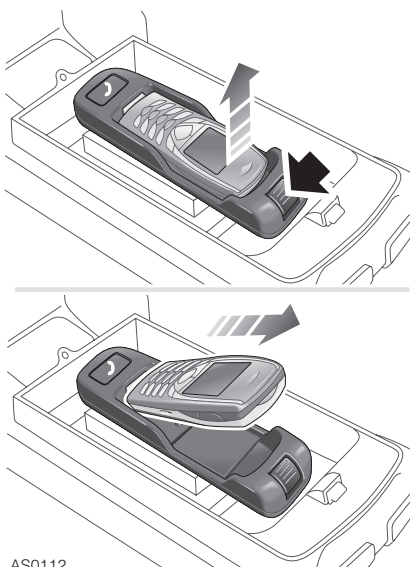

Soporte de acoplamiento del teléfono - X-Type

ACOPLAMIENTO DEL TELEFONO

AS0111

1. Levante la tapa de la caja portaobjetos.
2. Introduzca la base del teléfono en el soporte de acoplamiento.
3. Empuje la parte superior del teléfono en el soporte hasta escuchar un "clic".
4. Baje la tapa de la caja portaobjetos.

Nota: El teléfono móvil se carga mientras se encuentra "acoplado" a su soporte. Según la marca/modelo del teléfono, la carga puede continuar hasta 10 minutos después de apagar el encendido.

DESMONTAJE DEL TELEFONO

AS0112

1. Levante la tapa de la caja portaobjetos.
2. Para soltar la parte superior del teléfono, pulse el botón en el soporte de acoplamiento.
3. Deslice el teléfono, apartándolo de la base, y desmóntelo del soporte de acoplamiento.
4. Baje la tapa de la caja portaobjetos.