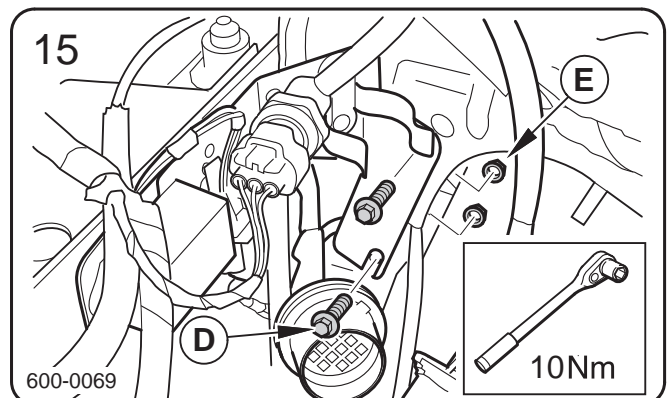

FITTING INSTRUCTIONS. INSTRUCTIONS DE MONTAGE. EINBAUANLEITUNG.
ISTRUZIONI DI MONTAGGIO. INSTRUCCIONES DE MOTAJE.
MONTAGE-INSTRUCTIES. INSTRUCOES DE MONTAGEM.
Инструкции по установке. 取扱説明書. 装配方法说明

XF

Daytime running lights (LED strakes),
Feux de jour (rangées de diodes), Tageslichtscheinwerfer (LED-Leisten),
Luces de conducción diurna (ristras de LED), Luci diurne (Fasci luminosi a LED), 昼間走行ランプ,
(LED ストレーク タイプ) Световое оборудование дневного времени (светодиодные полоски),
日間行驶灯 (LED 条板) Dagverlichting (LED-rijen), Luzes de condução diurna (fiadas de LEDs)

AX23-14293-AA

MY 2010

Part No. **C2Z 13637**