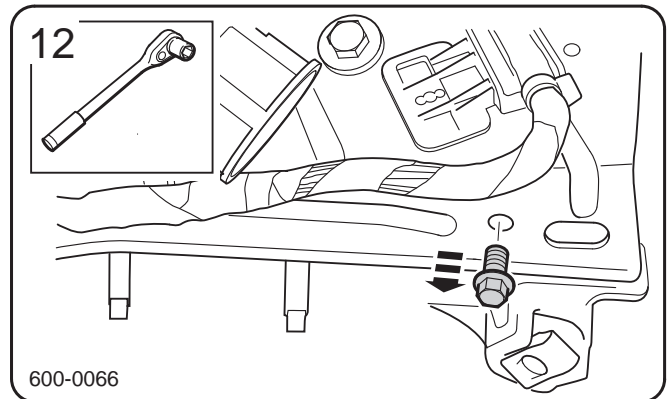

FITTING INSTRUCTIONS. INSTRUCTIONS DE MONTAGE. EINBAUANLEITUNG.
ISTRUZIONI DI MONTAGGIO. INSTRUCCIONES DE MOTAJE.
MONTAGE-INSTRUCTIES. INSTRUCOES DE MONTAGEM.
Инструкции по установке. 取扱説明書. 装配方法说明

XF

Daytime running lights (LED strakes),
Feux de jour (rangées de diodes), Tageslichtscheinwerfer (LED-Leisten),
Luces de conducción diurna (ristras de LED), Luci diurne (Fasci luminosi a LED), 昼間走行ランプ,
(LED ストレーク タイプ) Световое оборудование дневного времени (светодиодные полоски),
日間行驶灯 (LED 条板) Dagverlichting (LED-rijen), Luzes de condução diurna (fiadas de LEDs)

AX23-14293-AA

MY 2010

Part No. **C2Z 13637**