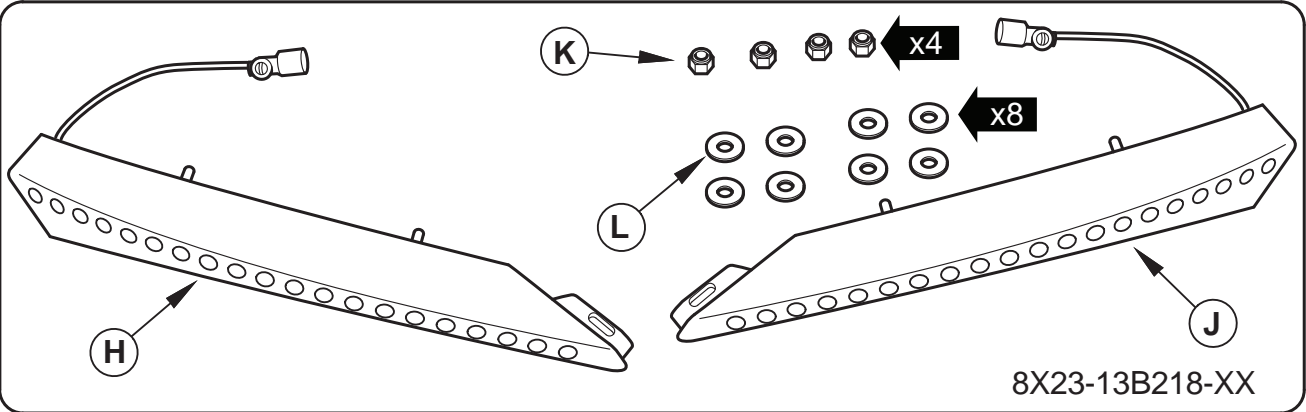

FITTING INSTRUCTIONS. INSTRUCCIONES DE MONTAJE. EINBAUANLEITUNG.
ISTRUZIONI DI MONTAGGIO. INSTRUCCIONES DE MOTAJE.
MONTAGE-INSTRUCTIES. INSTRUCOES DE MONTAGEM.
Инструкции по установке. 取扱説明書. 装配方法说明

XF

Daytime running lights (LED strakes),
Feux de jour (rangées de diodes), Tageslichtscheinwerfer (LED-Leisten),
Luces de conducción diurna (ristras de LED), Luci diurne (Fasci luminosi a LED), 昼間走行ランプ,
(LED ストレーク タイプ) Световое оборудование дневного времени (светодиодные полоски),
日間行驶灯 (LED 条板) Dagverlichting (LED-rijen), Luzes de condução diurna (fiadas de LEDs)

600-0054

AX23-14293-AA

MY 2010

Part No. **C2Z 13637**