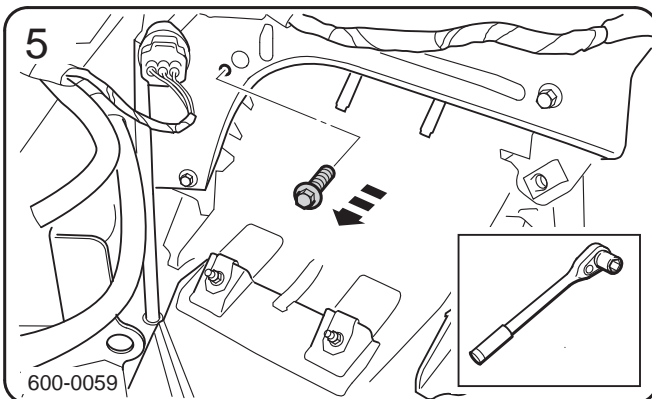

FITTING INSTRUCTIONS. INSTRUCTIONS DE MONTAGE. EINBAUANLEITUNG.
ISTRUZIONI DI MONTAGGIO. INSTRUCCIONES DE MOTAJE.
MONTAGE-INSTRUCTIES. INSTRUCOES DE MONTAGEM.
Инструкции по установке. 取扱説明書. 装配方法说明

XF

Daytime running lights (LED strakes)

AX23-14293-AA

MY 2010

Part No.

C2Z 13637