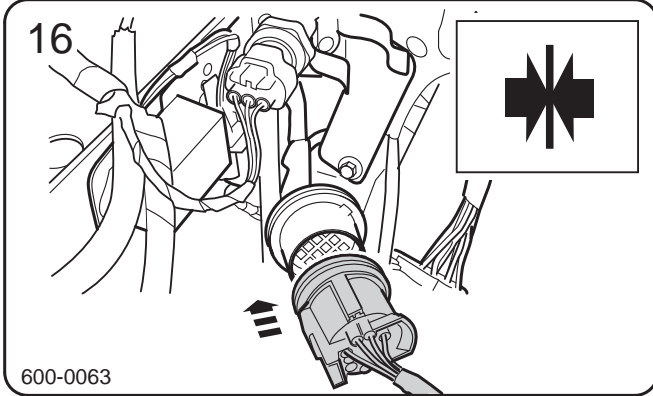

FITTING INSTRUCTIONS. INSTRUCTIONS DE MONTAGE. EINBAUANLEITUNG.
ISTRUZIONI DI MONTAGGIO. INSTRUCCIONES DE MOTAJE.
MONTAGE-INSTRUCTIES. INSTRUCOES DE MONTAGEM.
Инструкции по установке. 取扱説明書. 装配方法说明

XF

Daytime running lights (LED strakes),
Feux de jour (rangées de diodes), Tageslichtscheinwerfer (LED-Leisten),
Luces de conducción diurna (ristras de LED), Luci diurne (Fasci luminosi a LED), 昼間走行ランプ,
(LED ストレーク タイプ) Световое оборудование дневного времени (светодиодные полоски),
日間行驶灯 (LED 条板) Dagverlichting (LED-rijen), Luzes de condução diurna (fiadas de LEDs)

AX23-14293-AA

MY 2010

Part No.

C2Z 13637