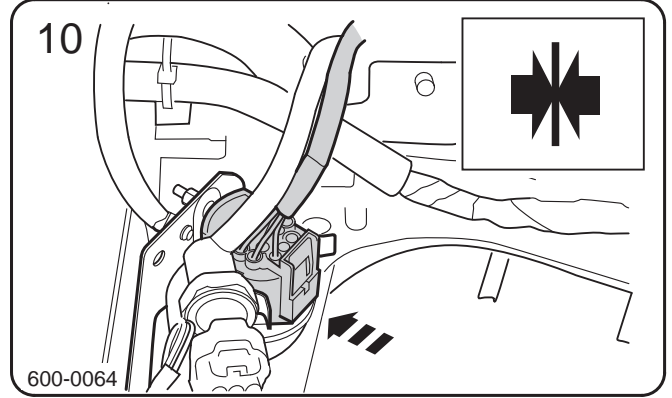

FITTING INSTRUCTIONS. INSTRUCTIONS DE MONTAGE. EINBAUANLEITUNG.
ISTRUZIONI DI MONTAGGIO. INSTRUCCIONES DE MOTAJE.
MONTAGE-INSTRUCTIES. INSTRUCOES DE MONTAGEM.
Инструкции по установке. 取扱説明書. 装配方法说明

XF

Daytime running lights (LED strakes),
Feux de jour (rangées de diodes), Tageslichtscheinwerfer (LED-Leisten),
Luces de conducción diurna (ristras de LED), Luci diurne (Fasci luminosi a LED), 昼間走行ランプ,
(LED ストレーク タイプ) Световое оборудование дневного времени (светодиодные полоски),
日間行驶灯 (LED 条板) Dagverlichting (LED-rijen), Luzes de condução diurna (fiadas de LEDs)

AX23-14293-AA

MY 2010

Part No. **C2Z 13637**