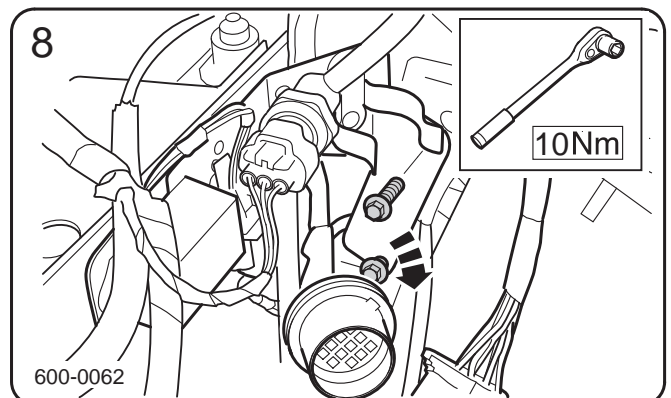

FITTING INSTRUCTIONS. INSTRUCTIONS DE MONTAGE. EINBAUANLEITUNG.
ISTRUZIONI DI MONTAGGIO. INSTRUCCIONES DE MOTAJE.
MONTAGE-INSTRUCTIES. INSTRUCOES DE MONTAGEM.
Инструкции по установке. 取扱説明書. 装配方法说明

XF

Daytime running lights (LED strakes)

AX23-14293-AA

MY 2010

Part No.

C2Z 13637