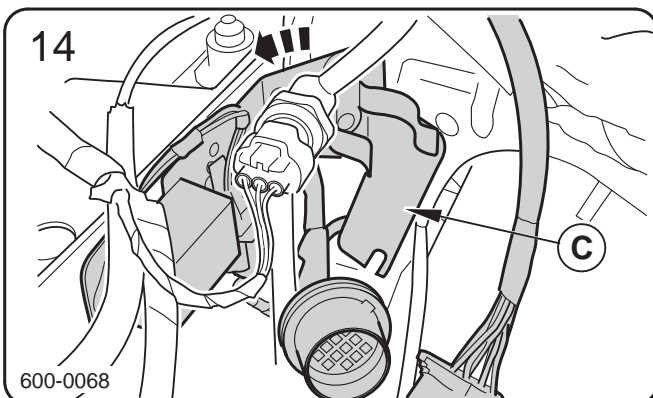

FITTING INSTRUCTIONS. INSTRUCTIONS DE MONTAGE. EINBAUANLEITUNG.
ISTRUZIONI DI MONTAGGIO. INSTRUCCIONES DE MOTAJE.
MONTAGE-INSTRUCTIES. INSTRUCOES DE MONTAGEM.
Инструкции по установке. 取扱説明書. 装配方法说明

XF

Daytime running lights (LED strakes),
Feux de jour (rangées de diodes), Tageslichtscheinwerfer (LED-Leisten),
Luces de conducción diurna (ristras de LED), Luci diurne (Fasci luminosi a LED), 昼間走行ランプ,
(LED ストレーク タイプ) Световое оборудование дневного времени (светодиодные полоски),
日間行驶灯 (LED 条板) Dagverlichting (LED-rijen), Luzes de condução diurna (fiadas de LEDs)

AX23-14293-AA

MY 2010

Part No. **C2Z 13637**