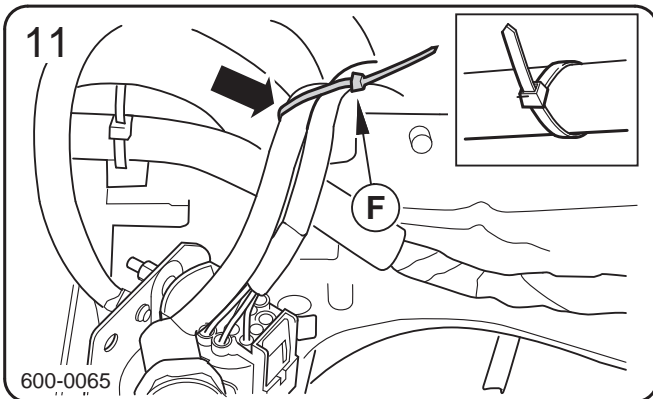

FITTING INSTRUCTIONS. INSTRUCTIONS DE MONTAGE. EINBAUANLEITUNG.
ISTRUZIONI DI MONTAGGIO. INSTRUCCIONES DE MOTAJE.
MONTAGE-INSTRUCTIES. INSTRUCOES DE MONTAGEM.
Инструкции по установке. 取扱説明書. 装配方法说明

XF

Daytime running lights (LED strakes),
Feux de jour (rangées de diodes), Tageslichtscheinwerfer (LED-Leisten),
Luces de conducción diurna (ristras de LED), Luci diurne (Fasci luminosi a LED), 昼間走行ランプ,
(LED ストレーク タイプ) Световое оборудование дневного времени (светодиодные полоски),
日間行驶灯 (LED 条板) Dagverlichting (LED-rijen), Luzes de condução diurna (fiadas de LEDs)

AX23-14293-AA

MY 2010

Part No. **C2Z 13637**