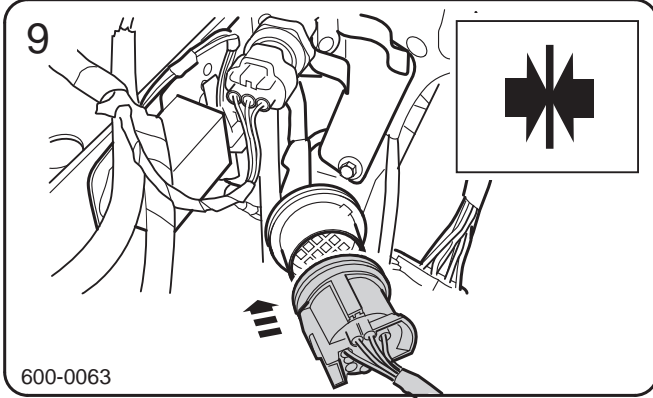

FITTING INSTRUCTIONS. INSTRUCTIONS DE MONTAGE. EINBAUANLEITUNG.
ISTRUZIONI DI MONTAGGIO. INSTRUCCIONES DE MOTAJE.
MONTAGE-INSTRUCTIES. INSTRUCOES DE MONTAGEM.
Инструкции по установке. 取扱説明書. 装配方法说明

XF

Daytime running lights (LED strakes),
Feux de jour (rangées de diodes), Tageslichtscheinwerfer (LED-Leisten),
Luces de conducción diurna (ristras de LED), Luci diurne (Fasci luminosi a LED), 昼間走行ランプ,
(LED ストレーク タイプ) Световое оборудование дневного времени (светодиодные полоски),
日間行驶灯 (LED 条板) Dagverlichting (LED-rijen), Luzes de condução diurna (fiadas de LEDs)

AX23-14293-AA

MY 2010

Part No. **C2Z 13637**