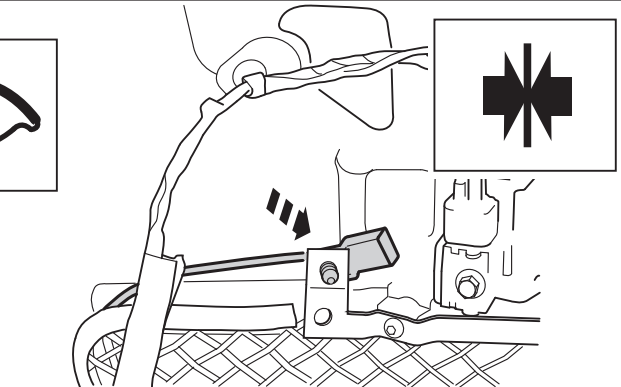

600-0257

30