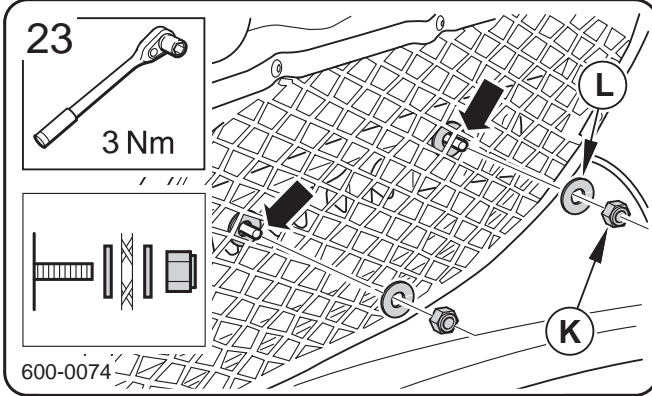

FITTING INSTRUCTIONS. INSTRUCTIONS DE MONTAGE. EINBAUANLEITUNG.
ISTRUZIONI DI MONTAGGIO. INSTRUCCIONES DE MOTAJE.
MONTAGE-INSTRUCTIES. INSTRUCOES DE MONTAGEM.
Инструкции по установке. 取扱説明書. 装配方法说明

XF

Daytime running lights (LED strakes),
Feux de jour (rangées de diodes), Tageslichtscheinwerfer (LED-Leisten),
Luces de conducción diurna (ristras de LED), Luci diurne (Fasci luminosi a LED), 昼間走行ランプ,
(LED ストレーク タイプ) Световое оборудование дневного времени (светодиодные полоски),
日間行驶灯 (LED 条板) Dagverlichting (LED-rijen), Luzes de condução diurna (fiadas de LEDs)

AX23-14293-AA

MY 2010

Part No. **C2Z 13637**