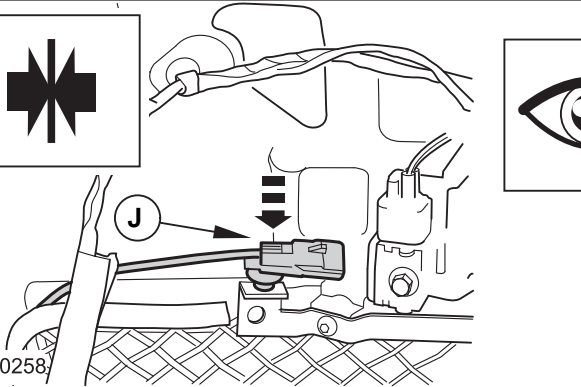

600-0257

30