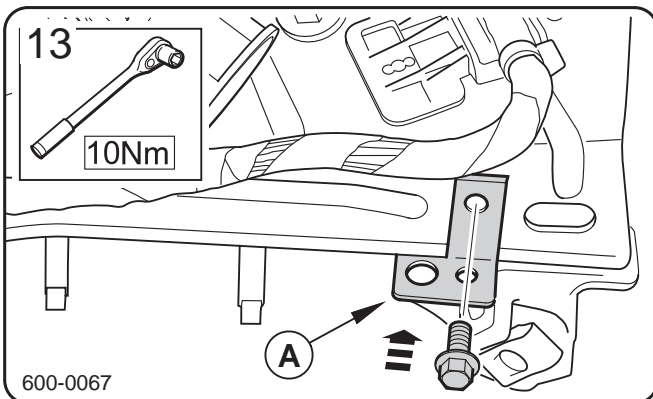

FITTING INSTRUCTIONS. INSTRUCTIONS DE MONTAGE. EINBAUANLEITUNG.
ISTRUZIONI DI MONTAGGIO. INSTRUCCIONES DE MOTAJE.
MONTAGE-INSTRUCTIES. INSTRUCOES DE MONTAGEM.
Инструкции по установке. 取扱説明書. 装配方法说明

XF

Daytime running lights (LED strakes),
Feux de jour (rangées de diodes), Tageslichtscheinwerfer (LED-Leisten),
Luces de conducción diurna (ristras de LED), Luci diurne (Fasci luminosi a LED), 昼間走行ランプ,
(LED ストレーク タイプ) Световое оборудование дневного времени (светодиодные полоски),
日間行驶灯 (LED 条板) Dagverlichting (LED-rijen), Luzes de condução diurna (fiadas de LEDs)

AX23-14293-AA

MY 2010

Part No. **C2Z 13637**