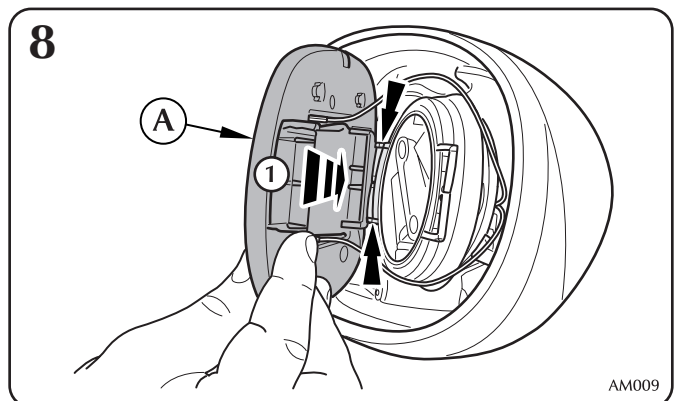

Contenuto del kit

A. Specchietto retrovisore

キット内容

A. ミラー

FITTING INSTRUCTIONS, INSTRUCTIONS DE MONTAGE,
EINBAUANLEITUNG, ISTRUZIONI DI MONTAGGIO,
INSTRUCCIONES DE MONTAJE, 取扱説明書

S-TYPE &
X-TYPE

Aspheric Mirror, Rétroviseur asphérique,
Aspherischer Außenspiegel, Retrovisor esférico,
Specchietto retrovisore asferico, 非球面ミラー

MY 2001.5 →

Part No. C2C 9637

SK1X43-F17682-AB

FITTING INSTRUCTIONS, INSTRUCTIONS DE MONTAGE,
EINBAUANLEITUNG, ISTRUZIONI DI MONTAGGIO,
INSTRUCCIONES DE MONTAJE, 取扱説明書

S-TYPE &
X-TYPE

Aspheric Mirror, Rétroviseur asphérique,
Aspherischer Außenspiegel, Retrovisor esférico,
Specchietto retrovisore asferico, 非球面ミラー