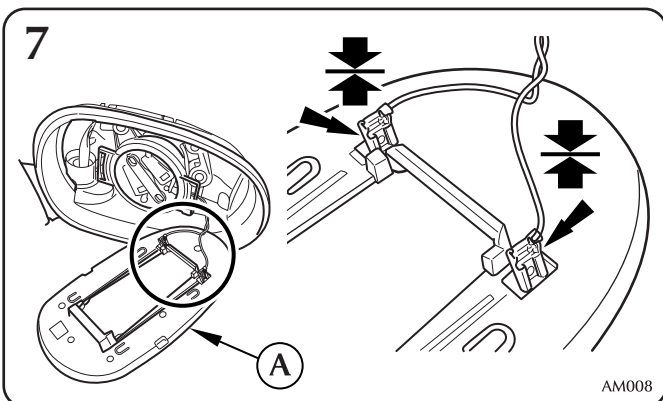

Contenuto del kit

A. Specchietto retrovisore

キット内容

A. ミラー

FITTING INSTRUCTIONS, INSTRUCTIONS DE MONTAGE,
EINBAUANLEITUNG, ISTRUZIONI DI MONTAGGIO,
INSTRUCCIONES DE MONTAJE, 取扱説明書

S-TYPE &
X-TYPE

Aspheric Mirror, Rétroviseur asphérique,
Aspherischer Außenspiegel, Retrovisor esférico,
Specchietto retrovisore asferico, 非球面ミラー

MY 2001.5 →

Part No. C2C 9637

SK1X43-F17682-AB

FITTING INSTRUCTIONS, INSTRUCTIONS DE MONTAGE,
EINBAUANLEITUNG, ISTRUZIONI DI MONTAGGIO,
INSTRUCCIONES DE MONTAJE, 取扱説明書

S-TYPE &
X-TYPE

Aspheric Mirror, Rétroviseur asphérique,
Aspherischer Außenspiegel, Retrovisor esférico,
Specchietto retrovisore asferico, 非球面ミラー